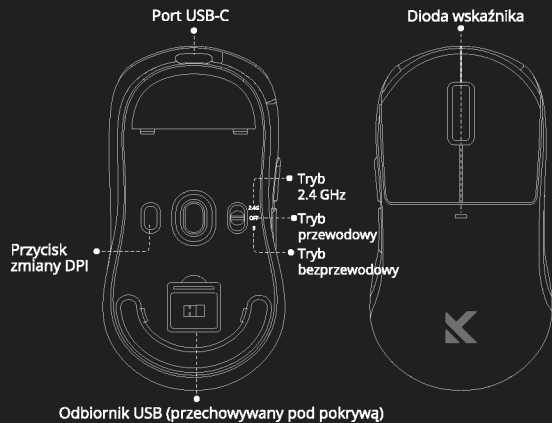

M7 — Skrócona instrukcja obsługi

MCHOSE

1 ŁADOWANIE / POŁĄCZENIE PRZEWODOWE

2 POŁĄCZENIE 2.4 GHz

3 POŁĄCZENIE BEZPRZEWODOWE

Naciśnij jednocześnie przez około 3 sekundy