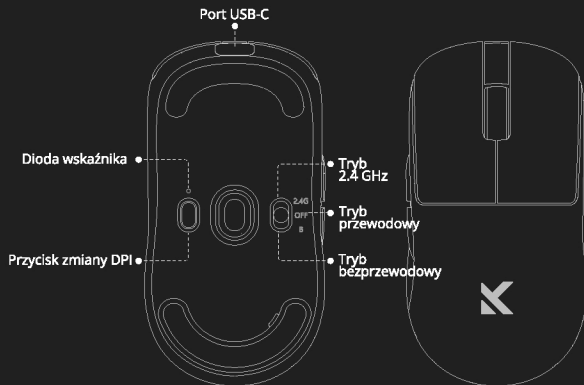

## L7 - Skrócona instrukcja obsługi

MCHOSE

### 1 ŁADOWANIE / POŁĄCZENIE PRZEWODOWE

### 2 POŁĄCZENIE 2.4 GHz

### 3 POŁĄCZENIE BEZPRZEWODOWE

Naciśnij jednocześnie przez około 5 sekund