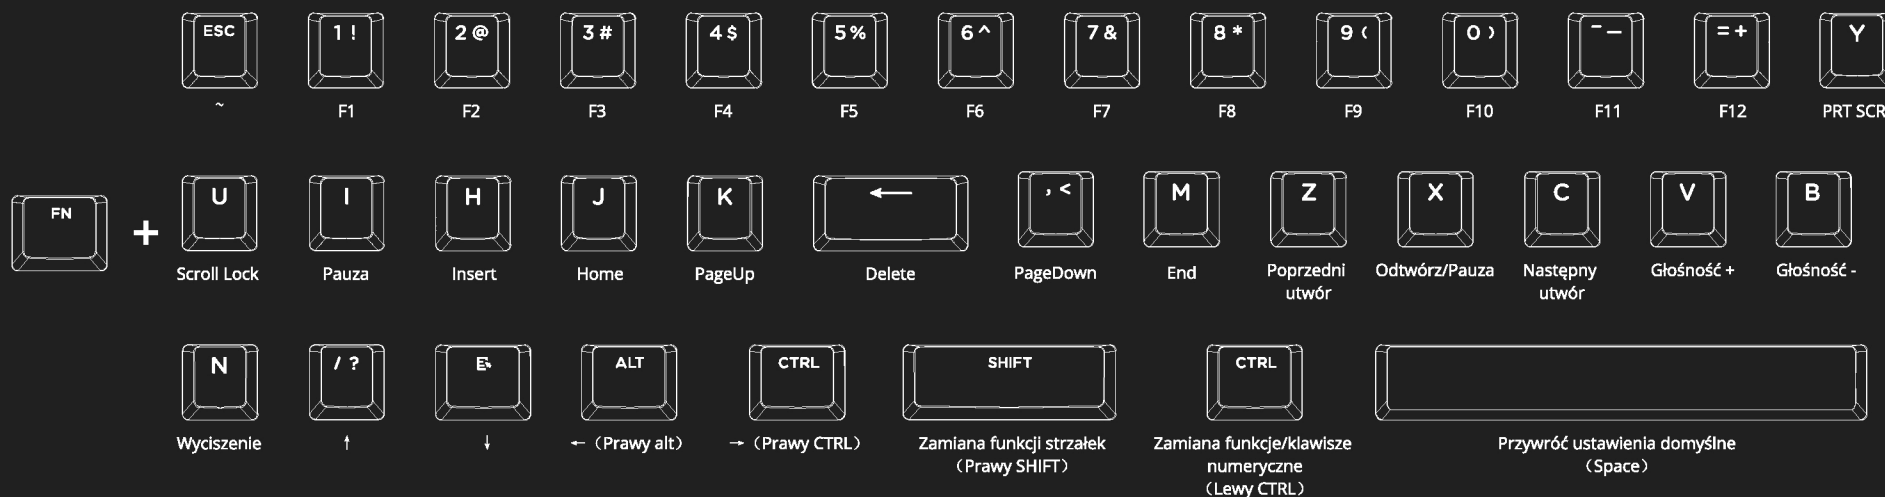

ACE 60 — PODRĘCZNY PRZEWODNIK

• FUNKCJE KLAWISZY KOMBINACYJNYCH

• FUNKCJE PODŚWIETLANIA