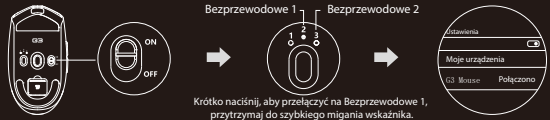

3 Połączenie bezprzewodowe

Przewodnik użytkownika
w formie elektronicznej

Obsługa
klienta online

www.baicong.com