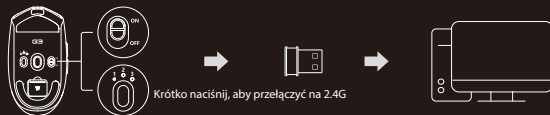

2 Połączenie 2.4G