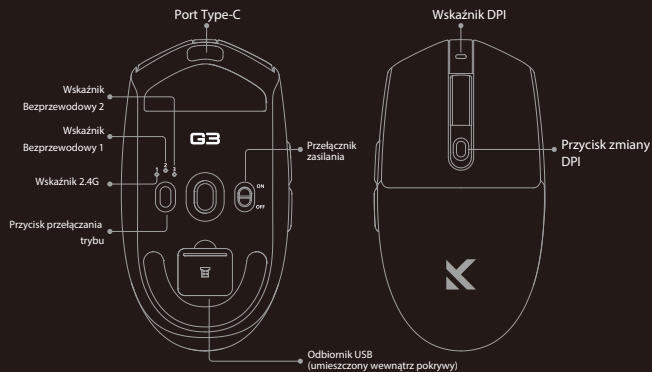

G3 — 30-sekundowy szybki przewodnik po operacjach.

MCHOSE 迈从®

Przewodnik użytkownika
w formie elektronicznej

Obsługa
klienta online

www.baicong.com