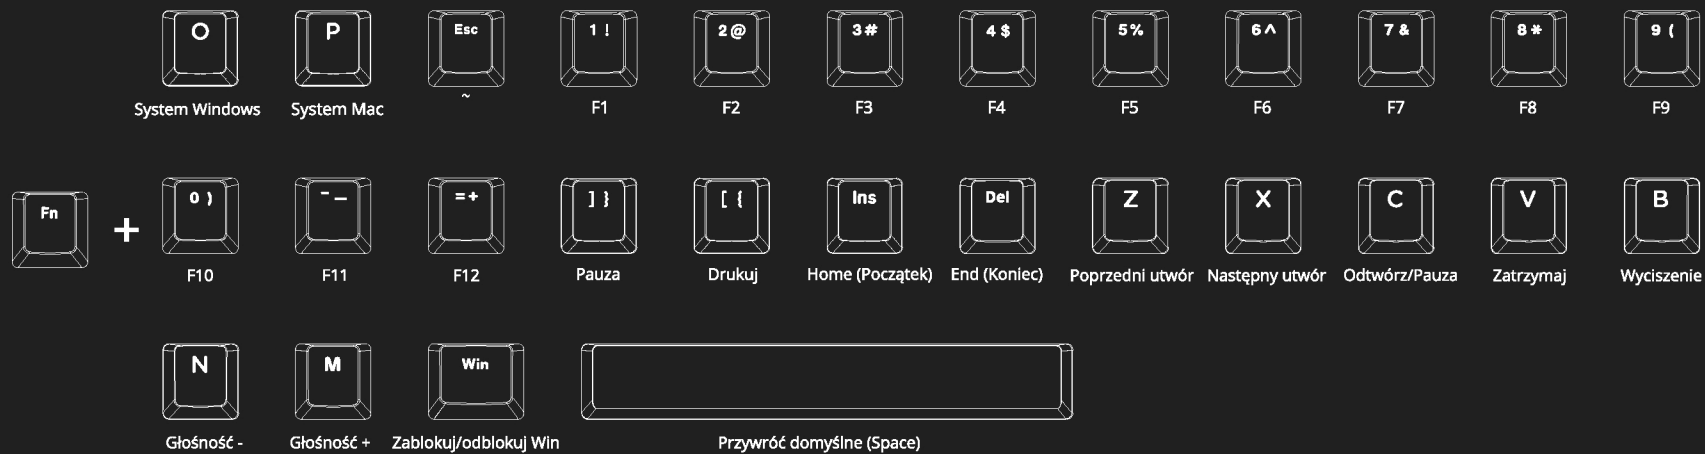

MCHOSE ACE 68 PODRĘCZNY PRZEWODNIK

FUNKCJE KLAWISZY KOMBINACYJNYCH

FUNKCJE PODŚWIETLANIA