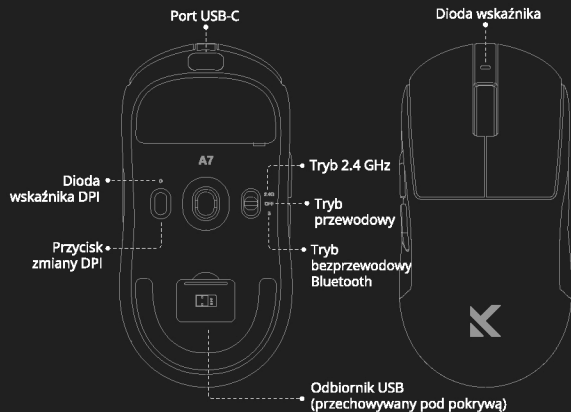

A7 - Skrócona instrukcja obsługi

MCHOSE

1 ŁADOWANIE / POŁĄCZENIE PRZEWODOWE

2 POŁĄCZENIE 2.4 GHz

3 POŁĄCZENIE BEZPRZEWODOWE

Naciśnij jednocześnie przez około 3 sekundy